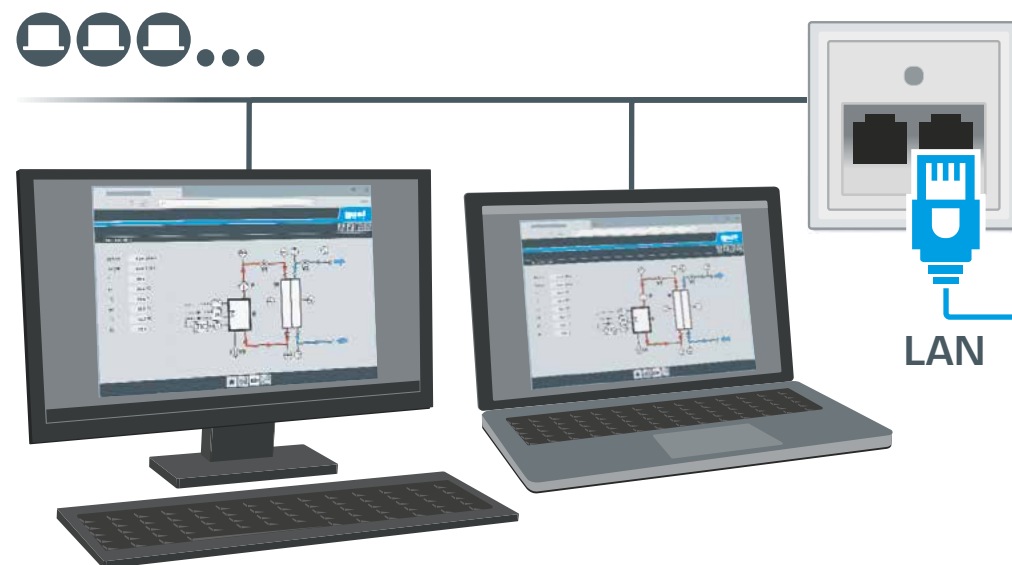

Integración en la red propia del cliente

GU 100 Web Access Box

- servidor con software específico del dispositivo (comprado por separado)
- registrador de datos integrado para el registro interno continuo de los valores medidos
- transmisión de imágenes en directo a través de la conexión de una cámara

Equipos GUNT seleccionados con conexión USB