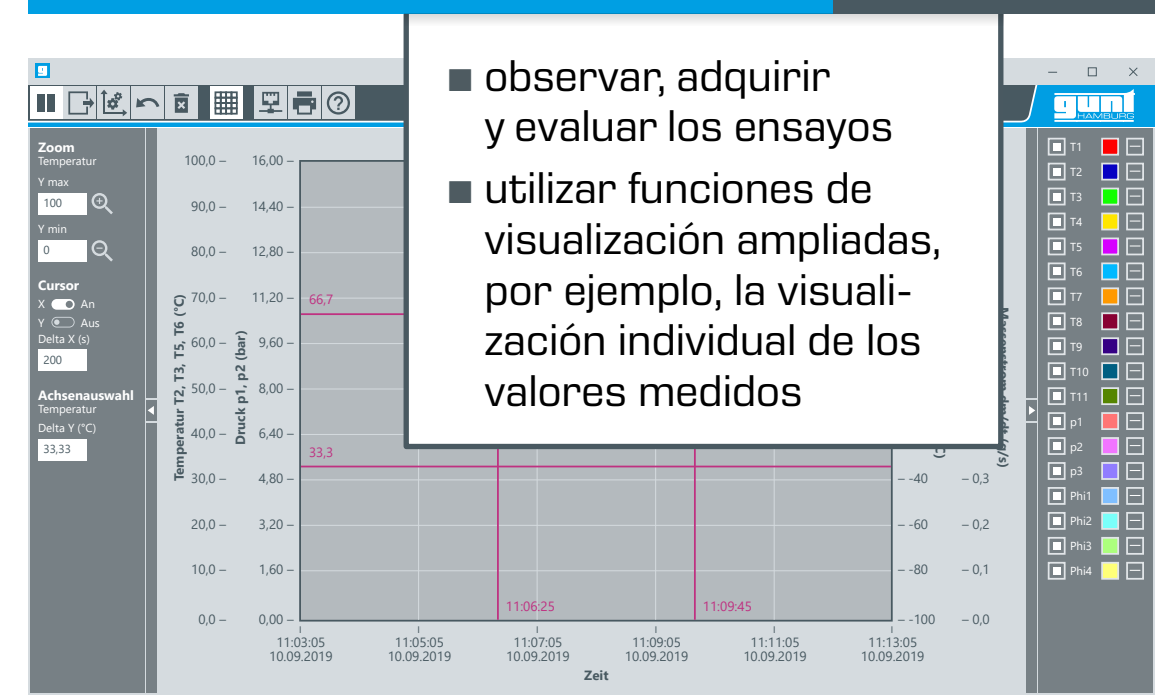

- observar, adquirir y evaluar los ensayos
- utilizar funciones de visualización ampliadas, por ejemplo, la visualización individual de los valores medidos