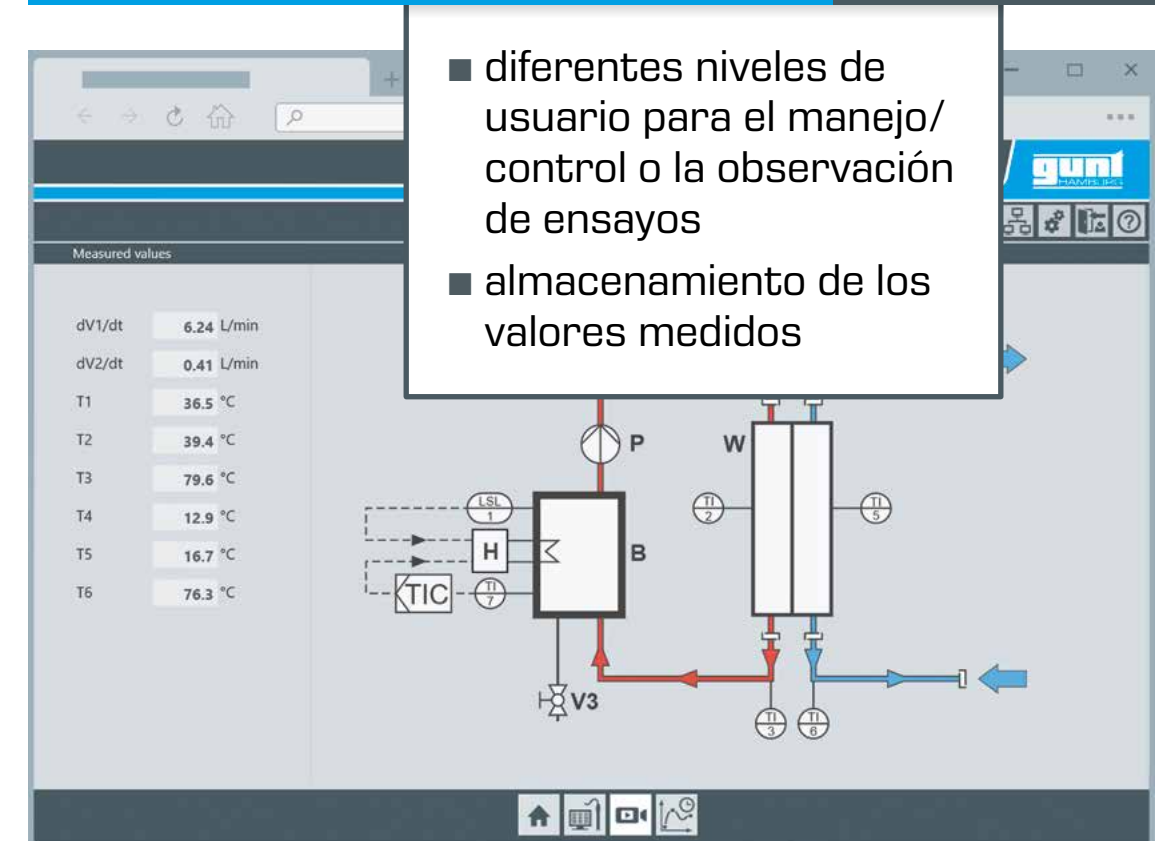

Aplicación

Acceso al software específico a través del navegador web independiente del sistema

- diferentes niveles de usuario para el manejo/control o la observación de ensayos
- almacenamiento de los valores medidos

Con software GUNT instalado in situ basado en Windows